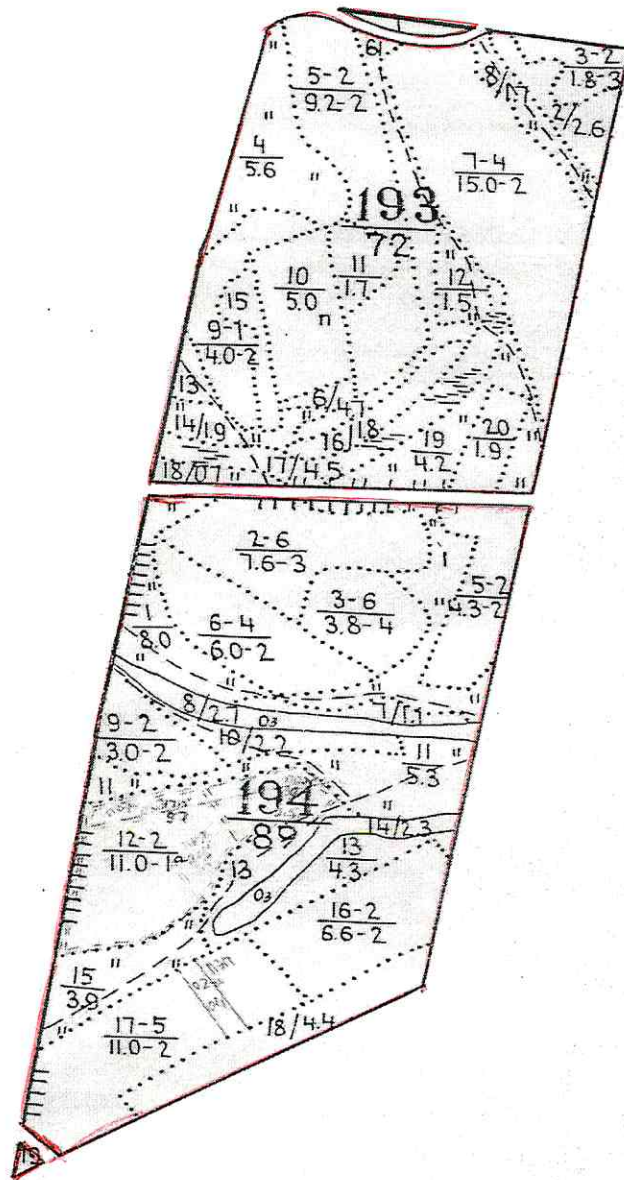

- площадь 1610000 кв. м (161,0 га), имеющего местоположение: Оренбургская область, Оренбургский административный район, Краснохолмское лесничество, Городищенское участковое лесничество квартала 193, 194.

Площадь лесного участка – 1792000 кв. м (179,2 га)

Масштаб 1:10 000

Условные обозначения:  
граница лесного участка

### СХЕМА

расположения и границы лесного участка

Оренбургская область, Оренбургский административный район,  
Краснохолмское лесничество, Городищенское участковое лесничество,  
квартала 193, 194

Площадь лесного участка – 1610000 кв. м (161,0га)

Масштаб 1:25 000

Условные обозначения:

— граница лесного участка