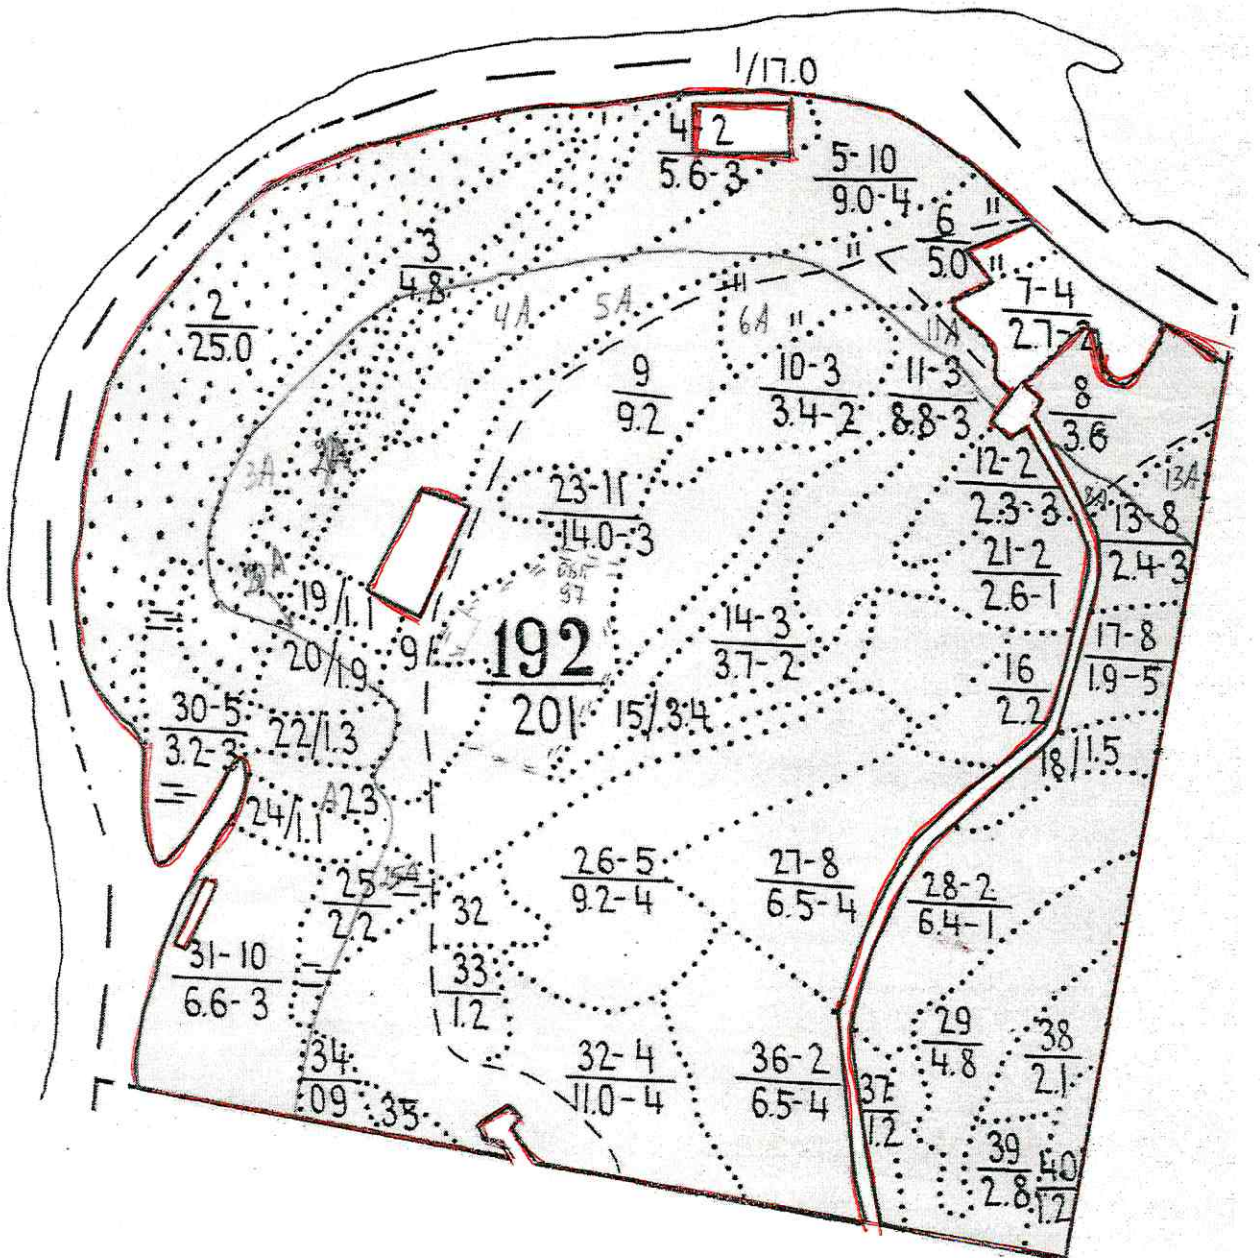

Министр

В.П. Тонких

**СХЕМА**  
расположения и границы лесного участка

Оренбургская область, Оренбургский административный район,  
Краснохолмское лесничество, Городищенское участковое лесничество,  
квартал 192 (за исключением выдела 1, 7, части выделов 4-6, 31)

Площадь лесного участка – 1792000 кв. м (179,2 га)

Масштаб 1:10 000

Условные обозначения:  
граница лесного участка

### СХЕМА

расположения и границы лесного участка

Оренбургская область, Оренбургский административный район,  
Краснохолмское лесничество, Городищенское участковое лесничество,  
квартала 193, 194

Площадь лесного участка – 1610000 кв. м (161,0га)

Масштаб 1:25 000

Условные обозначения:

— граница лесного участка